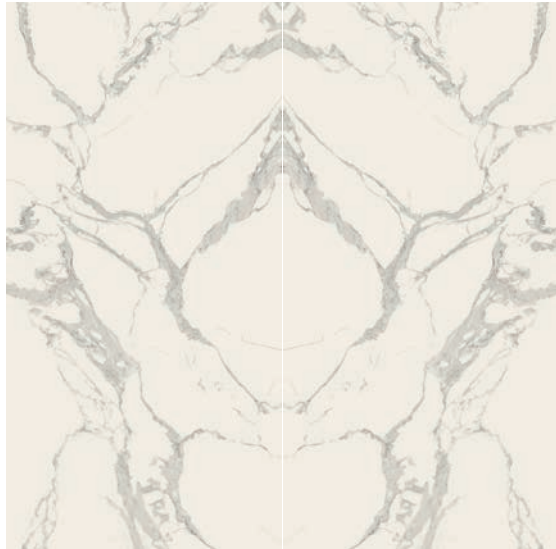

ESPESOR / THICKNESS

VELVET
6mm / 12mm / 20mm

POLISHED
6mm / 12mm / 20mm

BOOKMATCH
6mm / 12mm / 20mm
Código / Code: 320

COLOCACIÓN / LAYING 1

A

B

COLOCACIÓN / LAYING 2

B

126"x63"
320x160

A

Torano Statuario