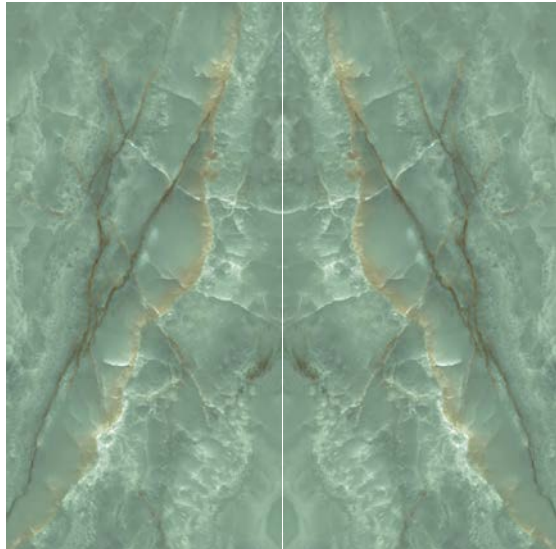

ESPEJOR / THICKNESS

VELVET
6mm / 12mm

POLISHED
6mm / 12mm

BOOKMATCH

6mm / 12mm

Código / Code: 140

COLOCACIÓN / LAYING 1

A

COLOCACIÓN / LAYING 2

B

126"x63"
320x160

Onice Seagreen