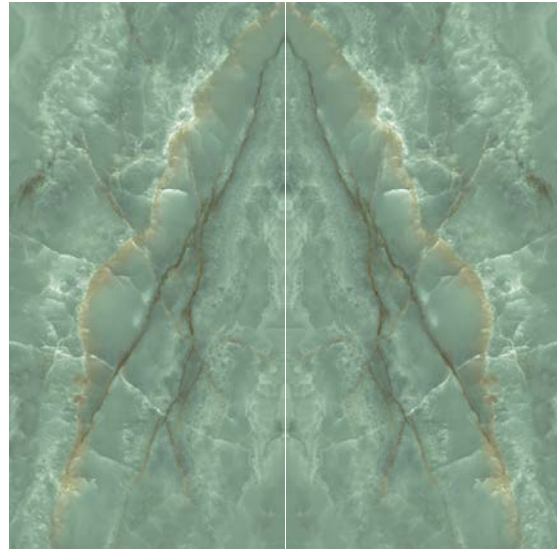

ESPEJOR / THICKNESS

VELVET
6mm / 12mm

POLISHED
6mm / 12mm

BOOKMATCH

6mm / 12mm

Código / Code: 140

COLOCACIÓN / LAYING 1

A

COLOCACIÓN / LAYING 2

B

126"x63"
320x160

Onice Seagreen