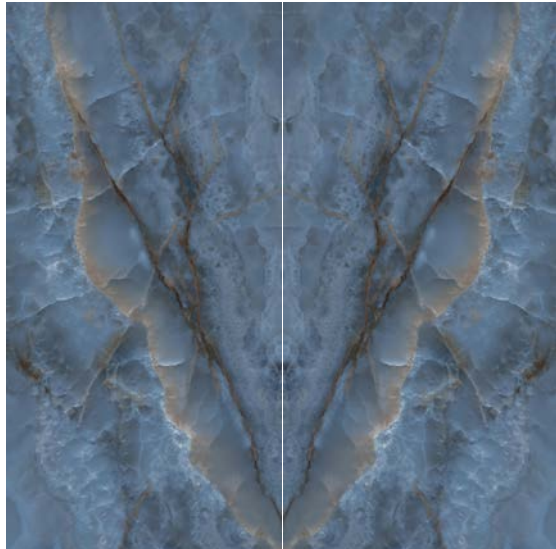

ESPEJOR / THICKNESS

VELVET  
6mm / 12mm

POLISHED  
6mm / 12mm

BOOKMATCH

6mm / 12mm

Código / Code: 145

COLOCACIÓN / LAYING 1

A

COLOCACIÓN / LAYING 2

B

126"x63"  
320x160

## Onice Blue