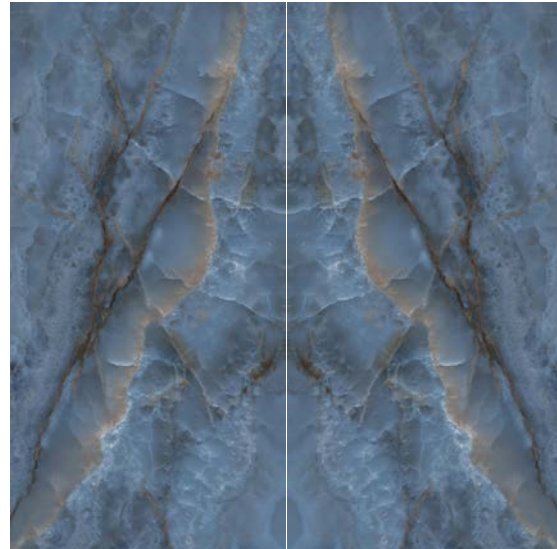

ESPEJOR / THICKNESS

VELVET  
6mm / 12mm

POLISHED  
6mm / 12mm

BOOKMATCH

6mm / 12mm

Código / Code: 145

COLOCACIÓN / LAYING 1

A

COLOCACIÓN / LAYING 2

B

126"x63"  
320x160

## Onice Blue