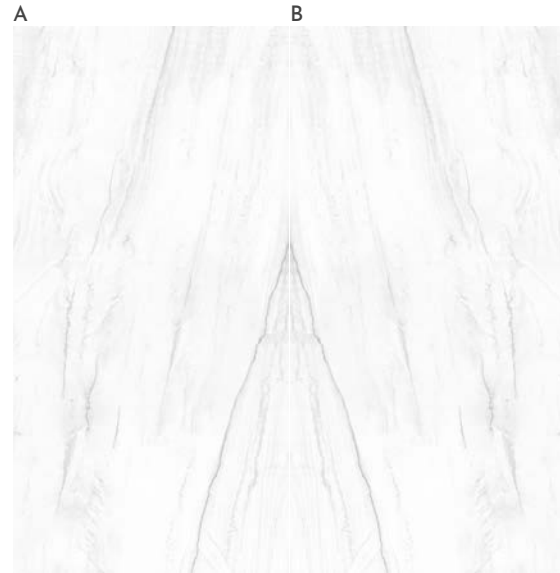

ESPEJOR / THICKNESS

VELVET
6mm / 12mm / 20mm
POLISHED
6mm / 12mm / 20mm

BOOKMATCH
6mm / 12mm / 20mm
Código / Code: 120

COLOCACIÓN / LAYING 1

COLOCACIÓN / LAYING 2

126"x63"
320x160

Montblanc White