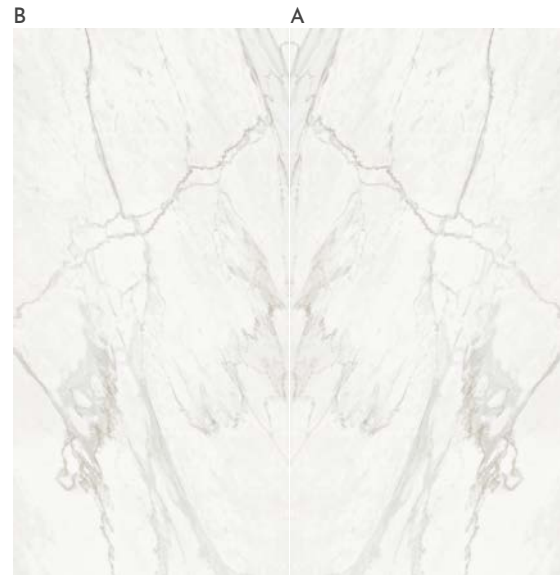

ESPESOR / THICKNESS

VELVET
6mm / 12mm / 20mm
POLISHED
6mm / 12mm / 20mm

BOOKMATCH
6mm / 12mm / 20mm
Código / Code: 280

COLOCACIÓN / LAYING 1

COLOCACIÓN / LAYING 2

126"x63"
320x160

Grassi White